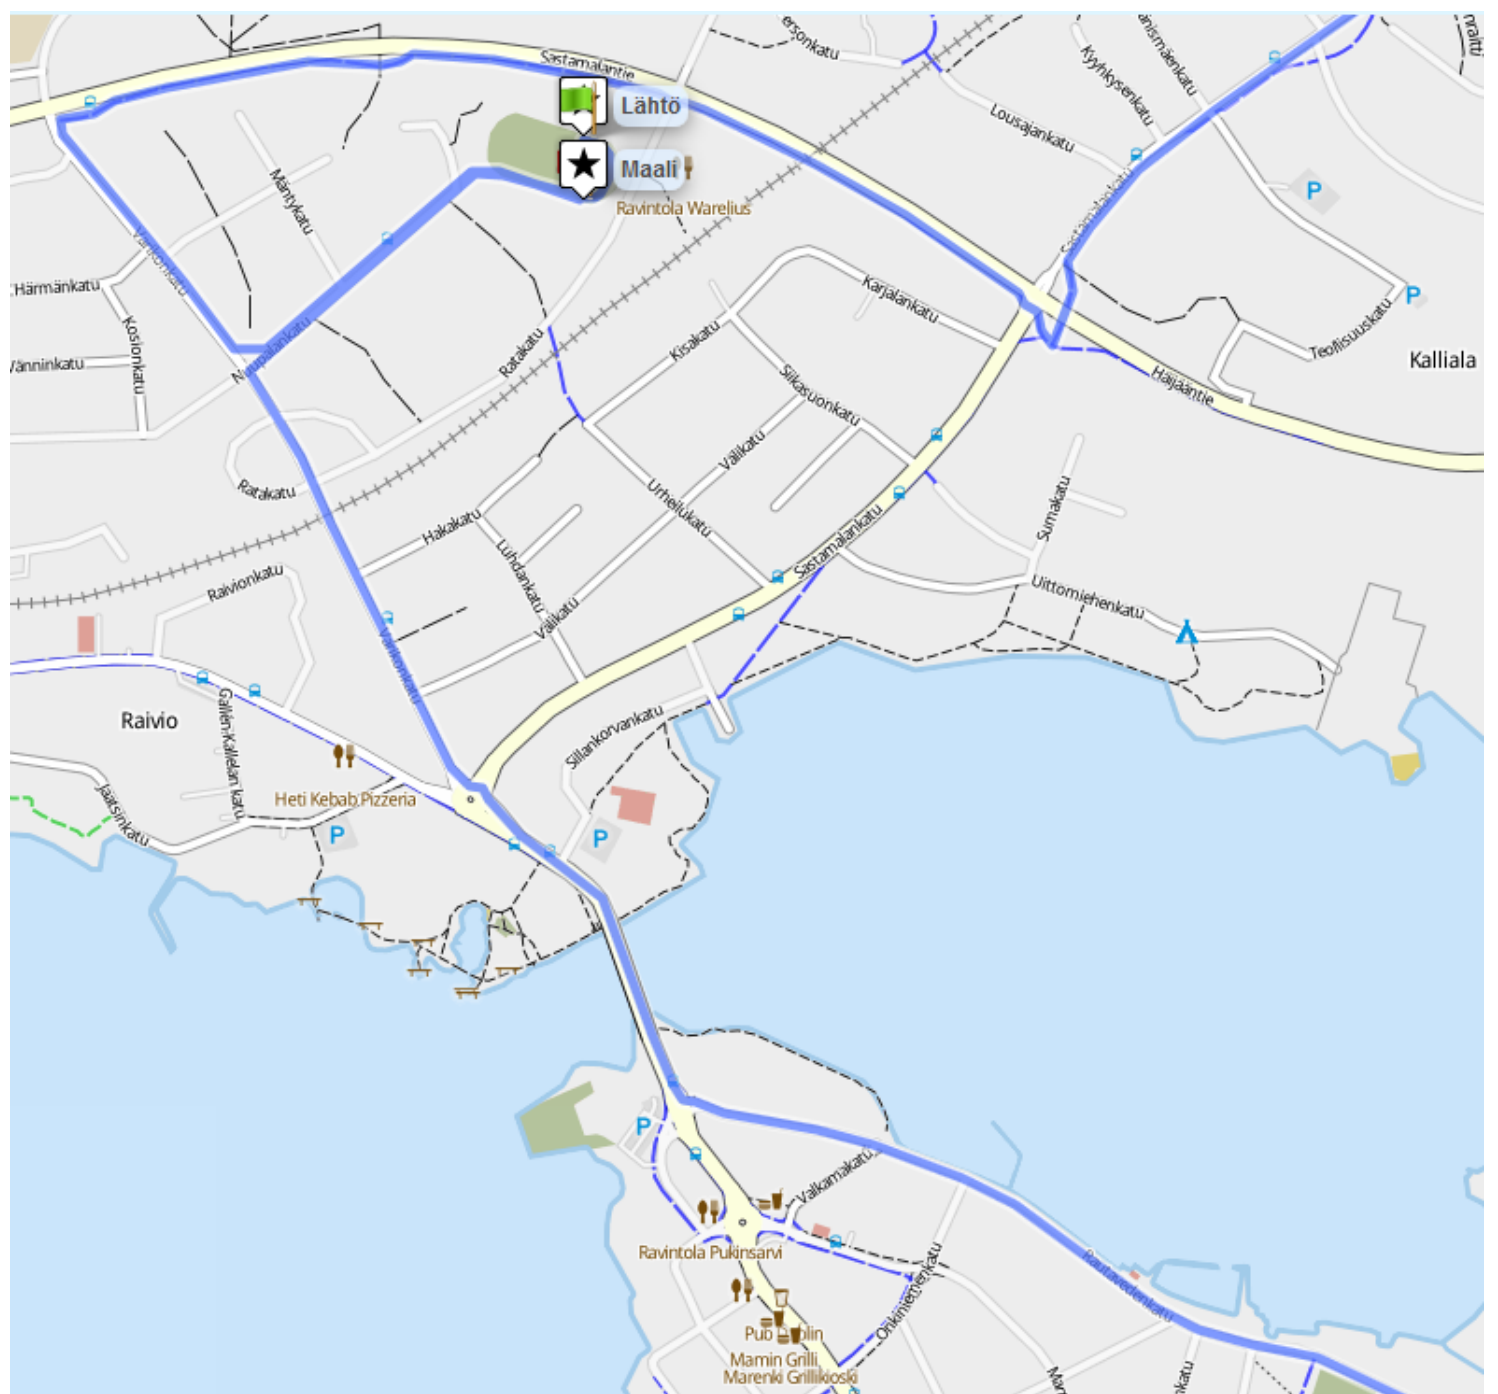

Rautaveden
maraton,
koko kierros
(Juostaan
vastapäivään)

Rautaveden maraton, alku ja loppu.

Rautaveden maraton, Tampereentie

Rautaveden
maraton,
Pirkanmaantie+
Hukkasentie+
Karkunkyläntie

Rautaveden
maraton,
Kutalantie+
Maakunnantie+
Riippiläntie+
Heinoontie

Rautaveden
maraton,
Heinoontie+
Sastamalantie+
Pohjalankatu+
Sastamalankatu

Rautaveden maraton, lähtö ja maali (ei mittakaavassa)

Rautaveden puolimaraton.

Edestakainen reitti lähtien maratonin maalista juoksusuuntaa vastaan 10548,75 metriä ja sama takaisin.

Lähtö siis urheilukentällä maaliviivan kohdalla. Maali samassa pisteessä. Kääntöpaikka kuvattu erikseen.

Puolimaraton, käänköpaikka

Rautaveden 10km.

Edestakainen reitti
lähtien maratonin
maalista
juoksusuuntaa
vastaan 5000,00
metriä ja sama
takaisin.

Lähtö siis
urheilukentällä
maaliviivan
kohdalla. Maali
samassa pisteessä.
Kääntöpaikka
kuvattu erikseen.

10km, käänöpaikka