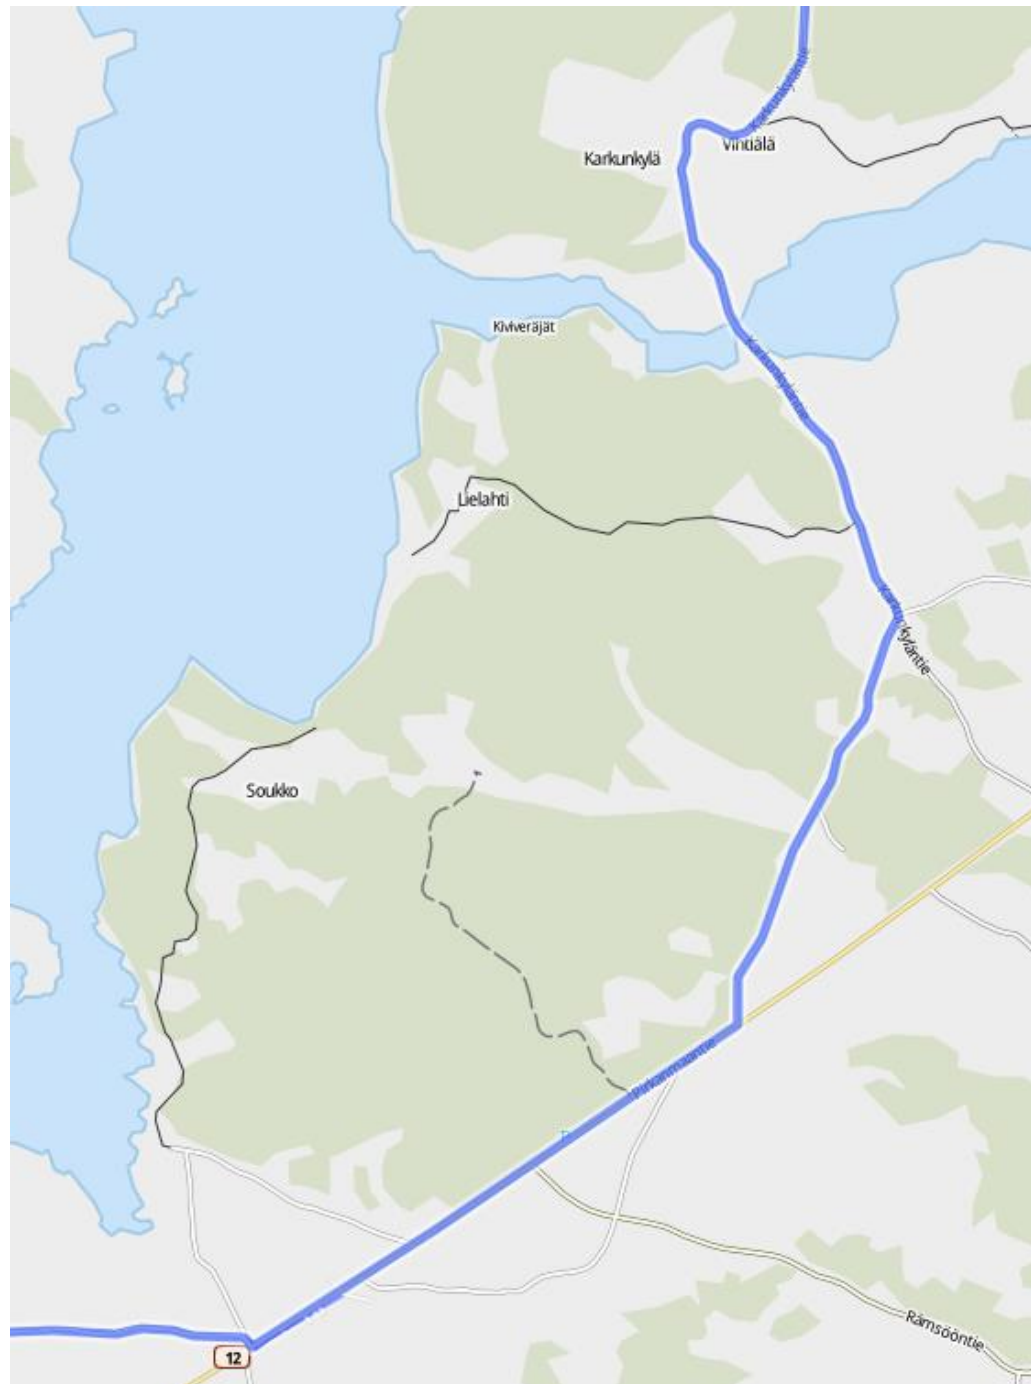

Rautaveden
maraton,
koko kierros
(Juostaan
vastapäivään)

Rautaveden maraton, alku ja loppu.

Rautaveden maraton, Tampereentie

Rautaveden
maraton,
Pirkanmaantie+
Hukkasentie+
Karkunkyläntie

Rautaveden
maraton,
Kutalantie+
Maakunnantie+
Riippiläntie+
Heinoontie

Rautaveden
maraton,
Heinoontie+
Sastamalantie+
Pohjalankatu+
Sastamalankatu

Rautaveden maraton, lähtö ja maali (ei mittakaavassa)

Rautaveden puolimaraton.

Edestakainen reitti lähtien maratonin maalista juoksusuuntaa vastaan 10548,75 metriä ja sama takaisin.

Lähtö siis urheilukentällä maaliviivan kohdalla. Maali samassa pisteessä. Kääntöpaikka kuvattu erikseen.

Puolimaraton, käänköpaikka

Rautaveden 10km.

Edestakainen reitti
lähtien maratonin
maalista
juoksusuuntaa
vastaan 5000,00
metriä ja sama
takaisin.

Lähtö siis
urheilukentällä
maaliviivan
kohdalla. Maali
samassa pisteessä.
Kääntöpaikka
kuvattu erikseen.

10km, käänöpaikka