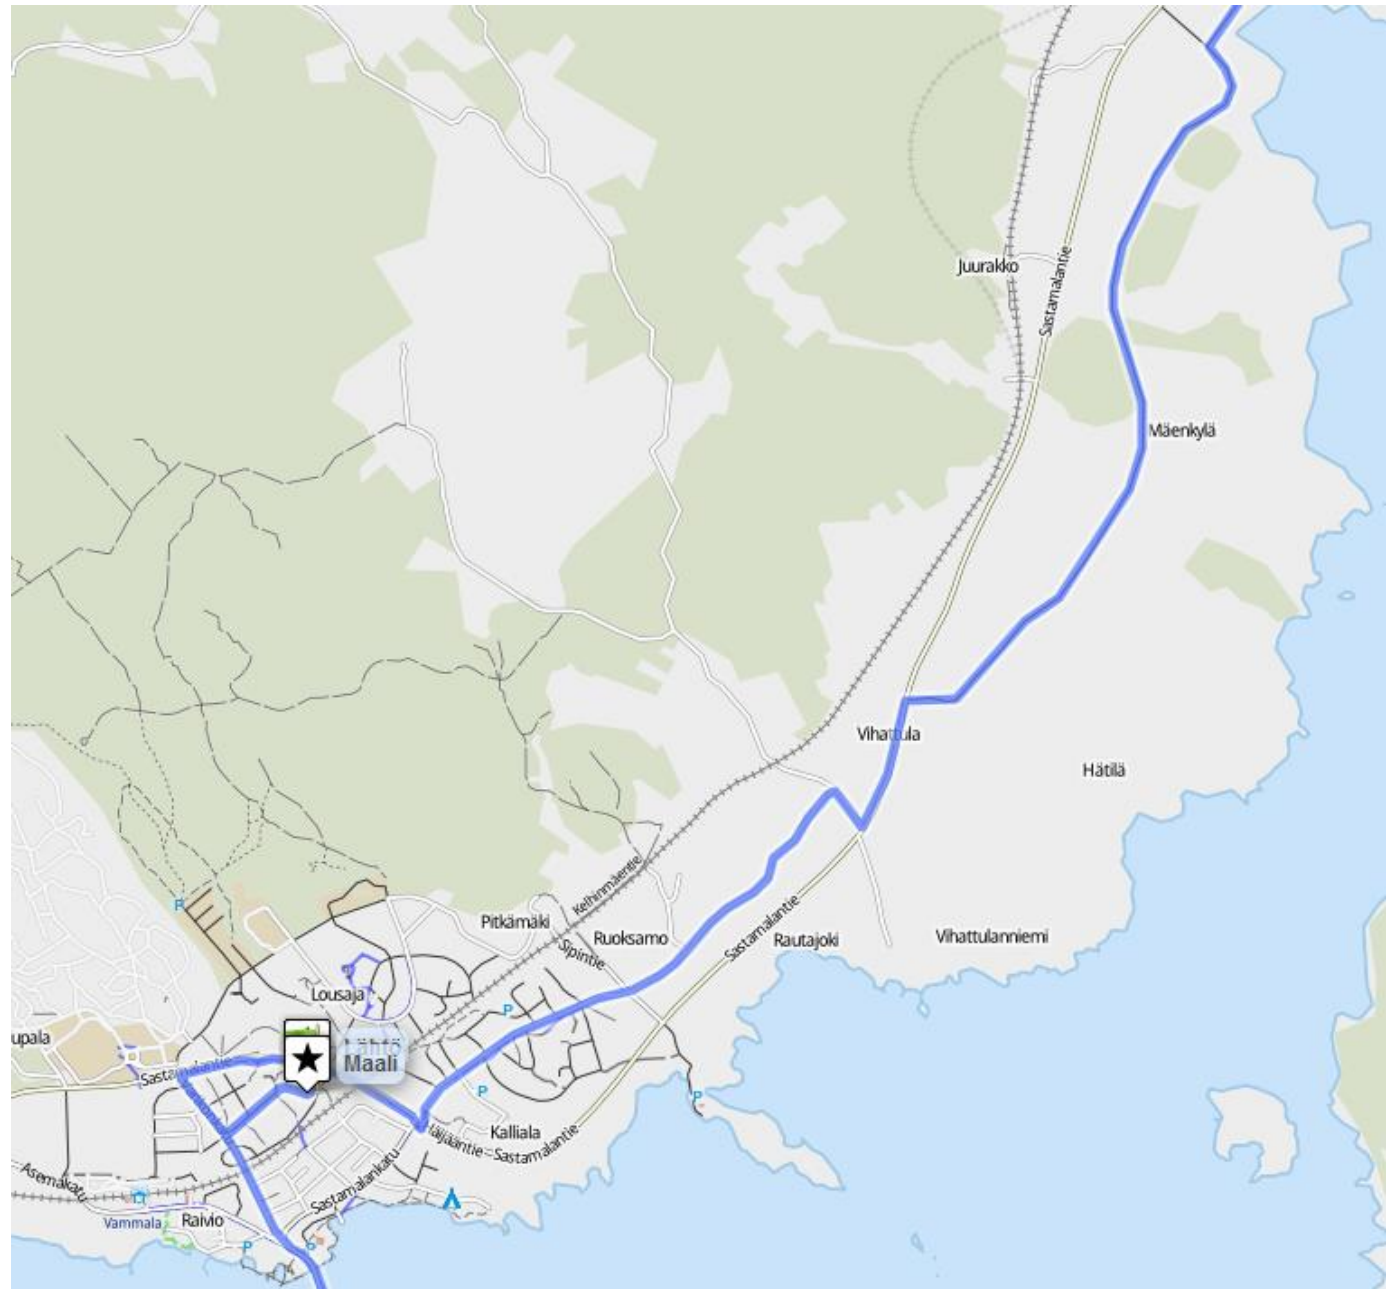

Rautaveden
maraton,
koko kierros
(Juostaan
vastapäivään)

Rautaveden maraton, alku ja loppu.

Rautaveden maraton, Tampereentie

Rautaveden
maraton,
Pirkanmaantie+
Hukkasentie+
Karkunkyläntie

Rautaveden
maraton,
Kutalantie+
Maakunnantie+
Riippiläntie+
Heinoontie

Rautaveden
maraton,
Heinoontie+
Sastamalantie+
Pohjalankatu+
Sastamalankatu

Rautaveden maraton, lähtö ja maali (ei mittakaavassa)

Rautaveden puolimaraton.

Edestakainen reitti lähtien maratonin maalista juoksusuuntaa vastaan 10548,75 metriä ja sama takaisin.

Lähtö siis urheilukentällä maaliviivan kohdalla. Maali samassa pisteessä. Kääntöpaikka kuvattu erikseen.

Puolimaraton, käänköpaikka

Rautaveden 10km.

Edestakainen reitti
lähtien maratonin
maalista
juoksusuuntaa
vastaan 5000,00
metriä ja sama
takaisin.

Lähtö siis
urheilukentällä
maaliviivan
kohdalla. Maali
samassa pisteessä.
Kääntöpaikka
kuvattu erikseen.

10km, käänöpaikka