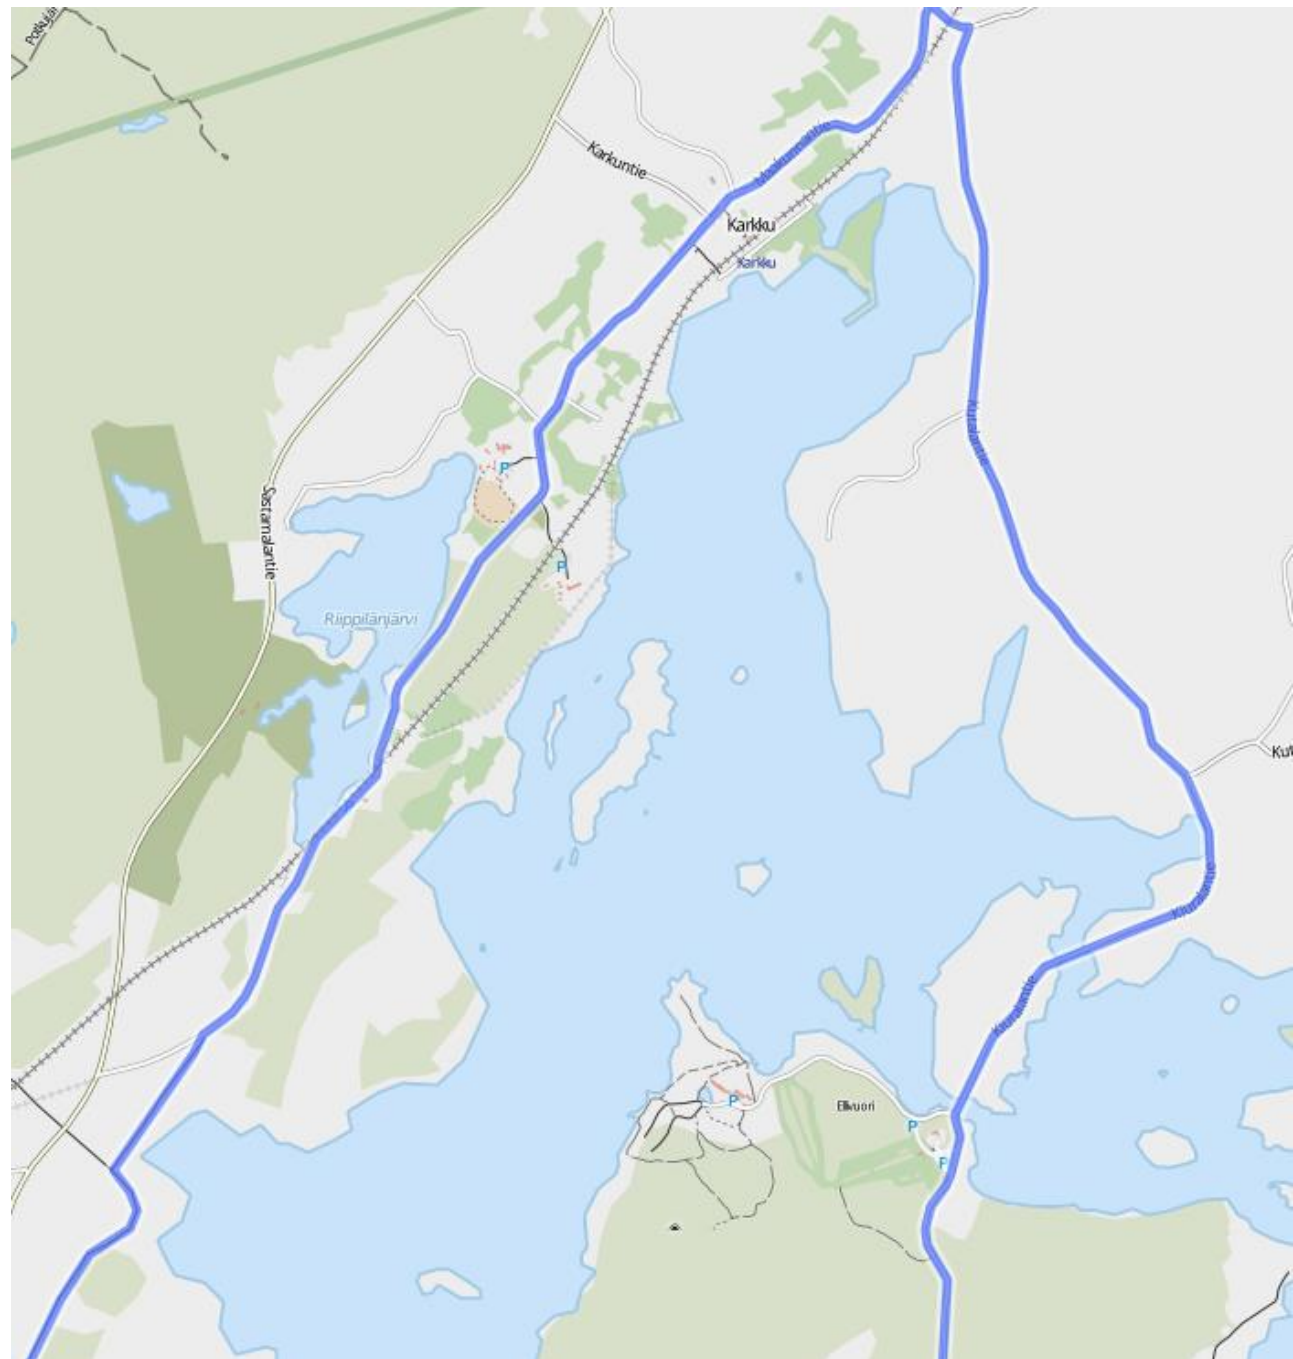

Rautaveden
maraton,
koko kierros
(Juostaan
vastapäivään)

Rautaveden maraton, alku ja loppu.

Rautaveden maraton, Tampereentie

Rautaveden
maraton,
Pirkanmaantie+
Hukkasentie+
Karkunkyläntie

Rautaveden
maraton,
Kutalantie+
Maakunnantie+
Riippiläntie+
Heinoontie

Rautaveden
maraton,
Heinoontie+
Sastamalantie+
Pohjalankatu+
Sastamalankatu

Rautaveden maraton, lähtö ja maali (ei mittakaavassa)

Rautaveden puolimaraton.

Edestakainen reitti lähtien maratonin maalista juoksusuuntaa vastaan 10548,75 metriä ja sama takaisin.

Lähtö siis urheilukentällä maaliviivan kohdalla. Maali samassa pisteessä. Kääntöpaikka kuvattu erikseen.

Puolimaraton, käänköpaikka

Rautaveden 10km.

Edestakainen reitti
lähtien maratonin
maalista
juoksusuuntaa
vastaan 5000,00
metriä ja sama
takaisin.

Lähtö siis
urheilukentällä
maaliviivan
kohdalla. Maali
samassa pisteessä.
Kääntöpaikka
kuvattu erikseen.

10km, käänöpaikka