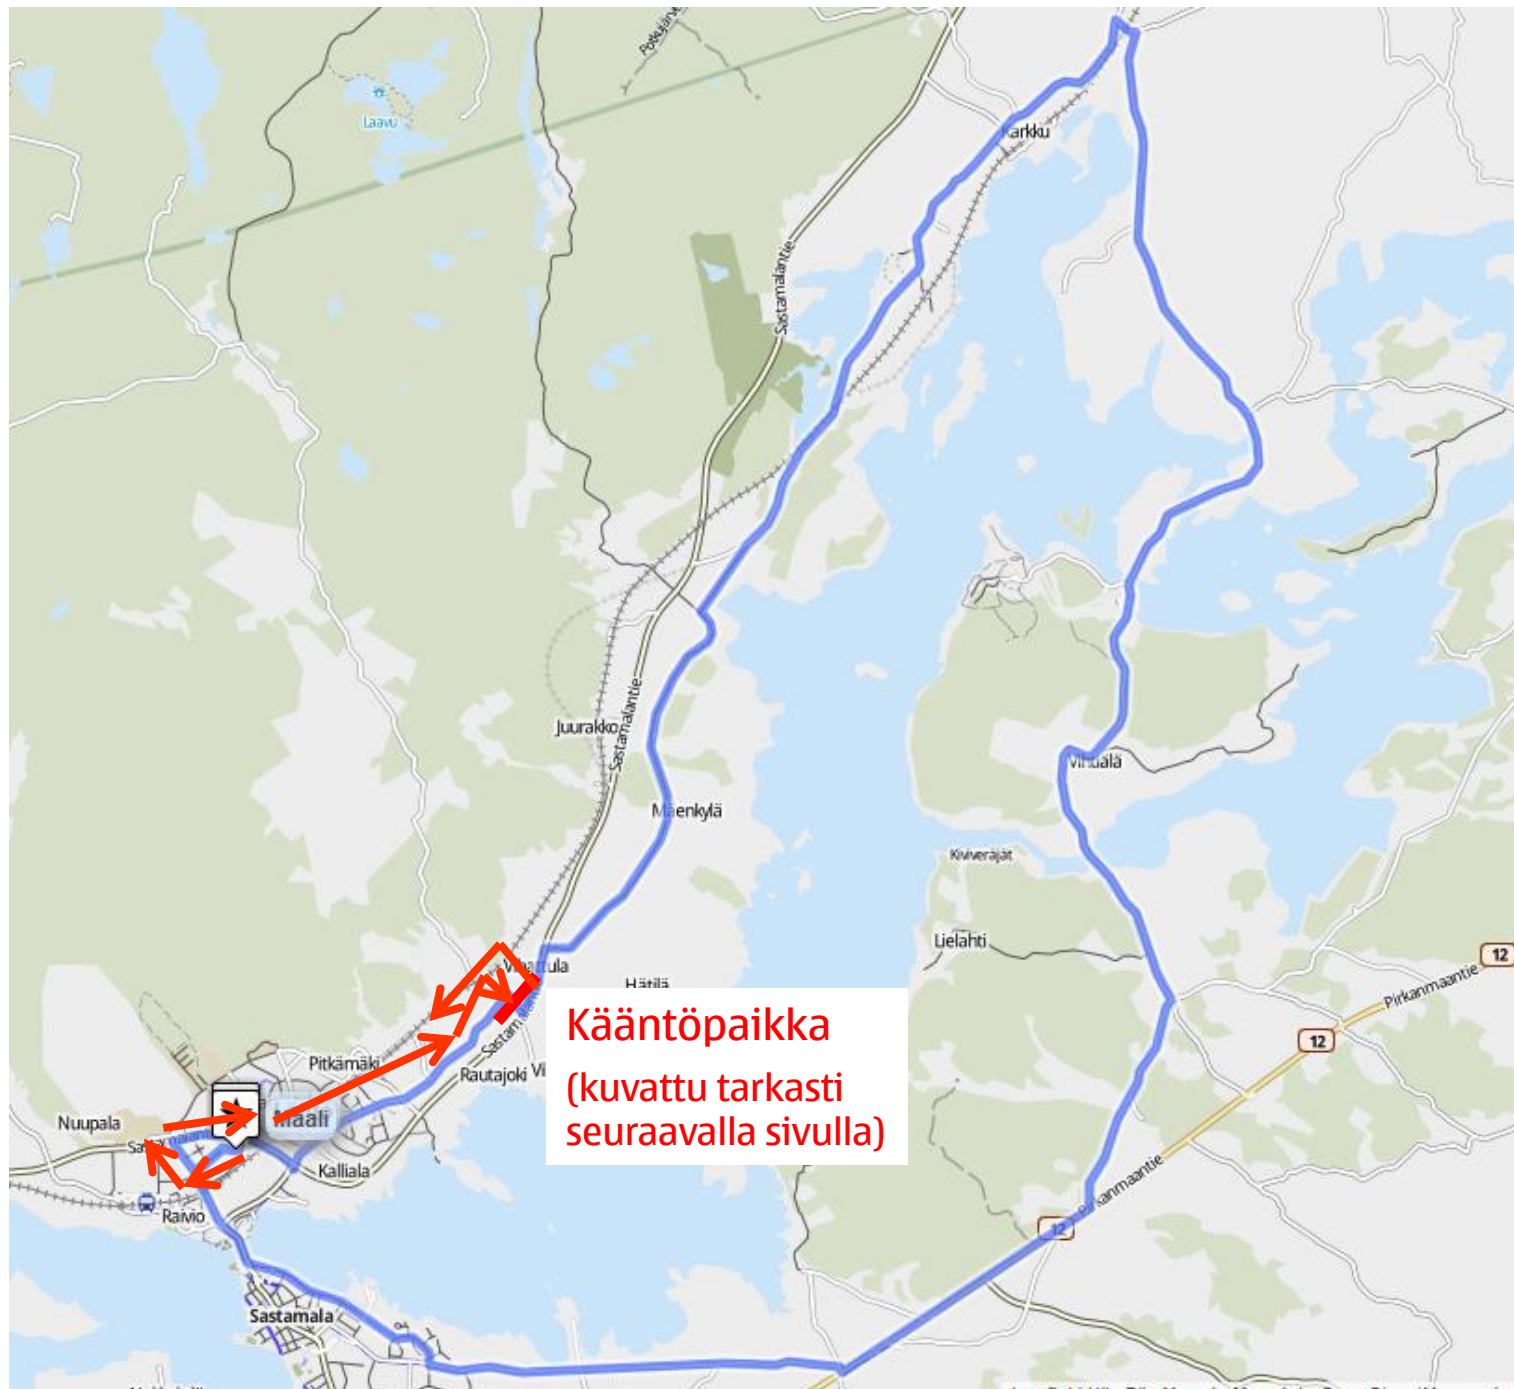

Rautaveden
maraton,
koko kierros
(Juostaan
vastapäivään)

Rautaveden maraton, alku ja loppu.

Rautaveden maraton, Tampereentie

Rautaveden
maraton,
Pirkanmaantie+
Hukkasentie+
Karkunkyläntie

Rautaveden
maraton,
Kutalantie+
Maakunnantie+
Riippiläntie+
Heinoontie

Rautaveden
maraton,
Heinoontie+
Sastamalantie+
Pohjalankatu+
Sastamalankatu

Rautaveden maraton, lähtö ja maali (ei mittakaavassa)

Rautaveden puolimaraton.

Edestakainen reitti lähtien maratonin maalista juoksusuuntaa vastaan 10548,75 metriä ja sama takaisin.

Lähtö siis urheilukentällä maaliviivan kohdalla. Maali samassa pisteessä. Kääntöpaikka kuvattu erikseen.

Puolimaraton, käänköpaikka

Rautaveden 10km.

Edestakainen reitti
lähtien maratonin
maalista
juoksusuuntaa
vastaan 5000,00
metriä ja sama
takaisin.

Lähtö siis
urheilukentällä
maaliviivan
kohdalla. Maali
samassa pisteessä.
Kääntöpaikka
kuvattu erikseen.

10km, käänöpaikka