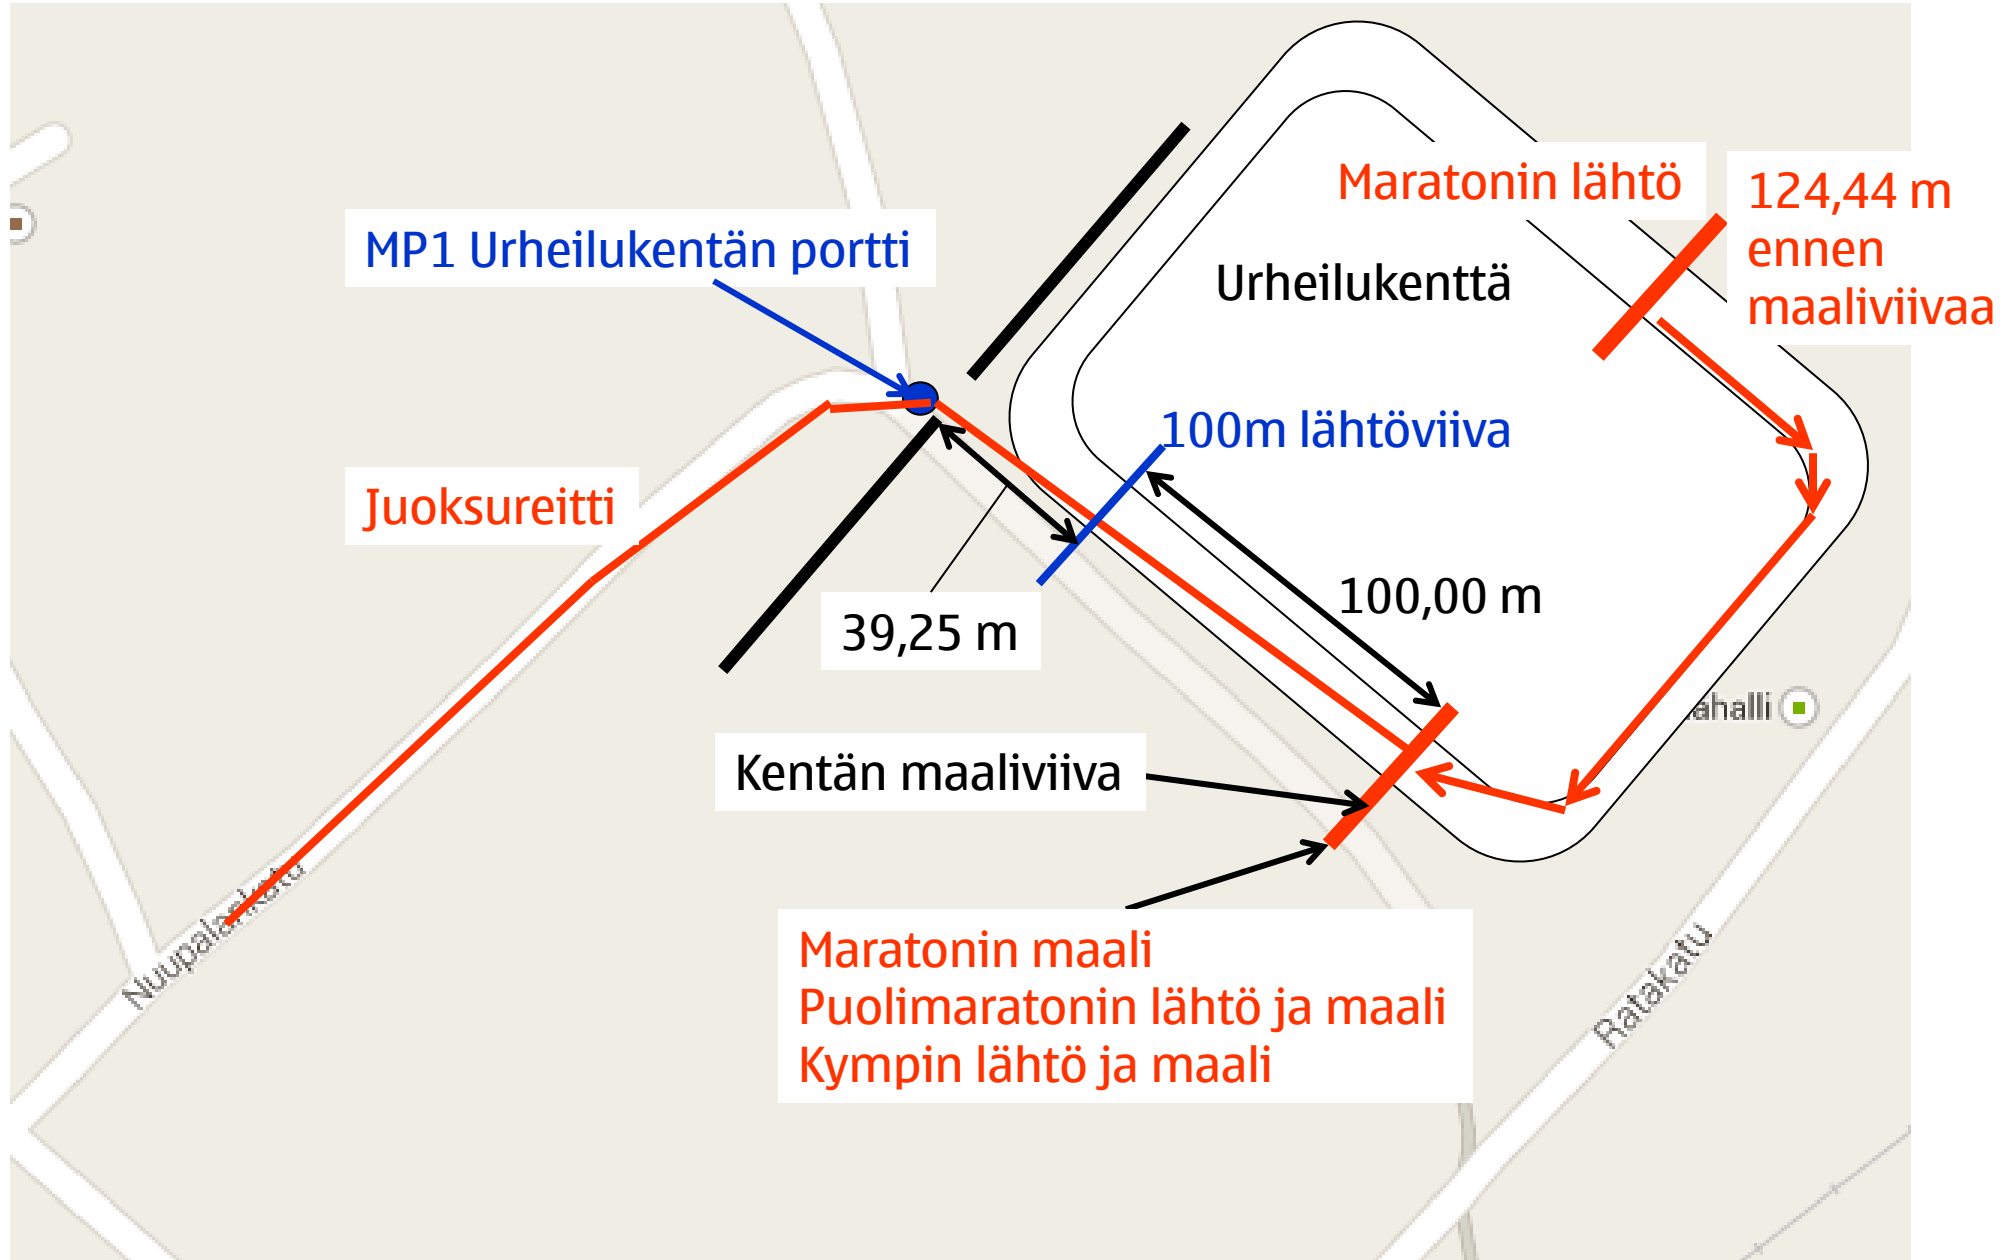

Rautaveden
maraton,
koko kierros
(Juostaan
vastapäivään)

Rautaveden maraton, alku ja loppu.

Rautaveden maraton, Tampereentie

Rautaveden
maraton,
Pirkanmaantie+
Hukkasentie+
Karkunkyläntie

Rautaveden
maraton,
Kutalantie+
Maakunnantie+
Riippiläntie+
Heinoontie

Rautaveden
maraton,
Heinoontie+
Sastamalantie+
Pohjalankatu+
Sastamalankatu

Rautaveden maraton, lähtö ja maali (ei mittakaavassa)

Rautaveden puolimaraton.

Edestakainen reitti lähtien maratonin maalista juoksusuuntaa vastaan 10548,75 metriä ja sama takaisin.

Lähtö siis urheilukentällä maaliviivan kohdalla. Maali samassa pisteessä. Kääntöpaikka kuvattu erikseen.

Puolimaraton, käänköpaikka

Rautaveden 10km.

Edestakainen reitti
lähtien maratonin
maalista
juoksusuuntaa
vastaan 5000,00
metriä ja sama
takaisin.

Lähtö siis
urheilukentällä
maaliviivan
kohdalla. Maali
samassa pisteessä.
Kääntöpaikka
kuvattu erikseen.

10km, käänöpaikka