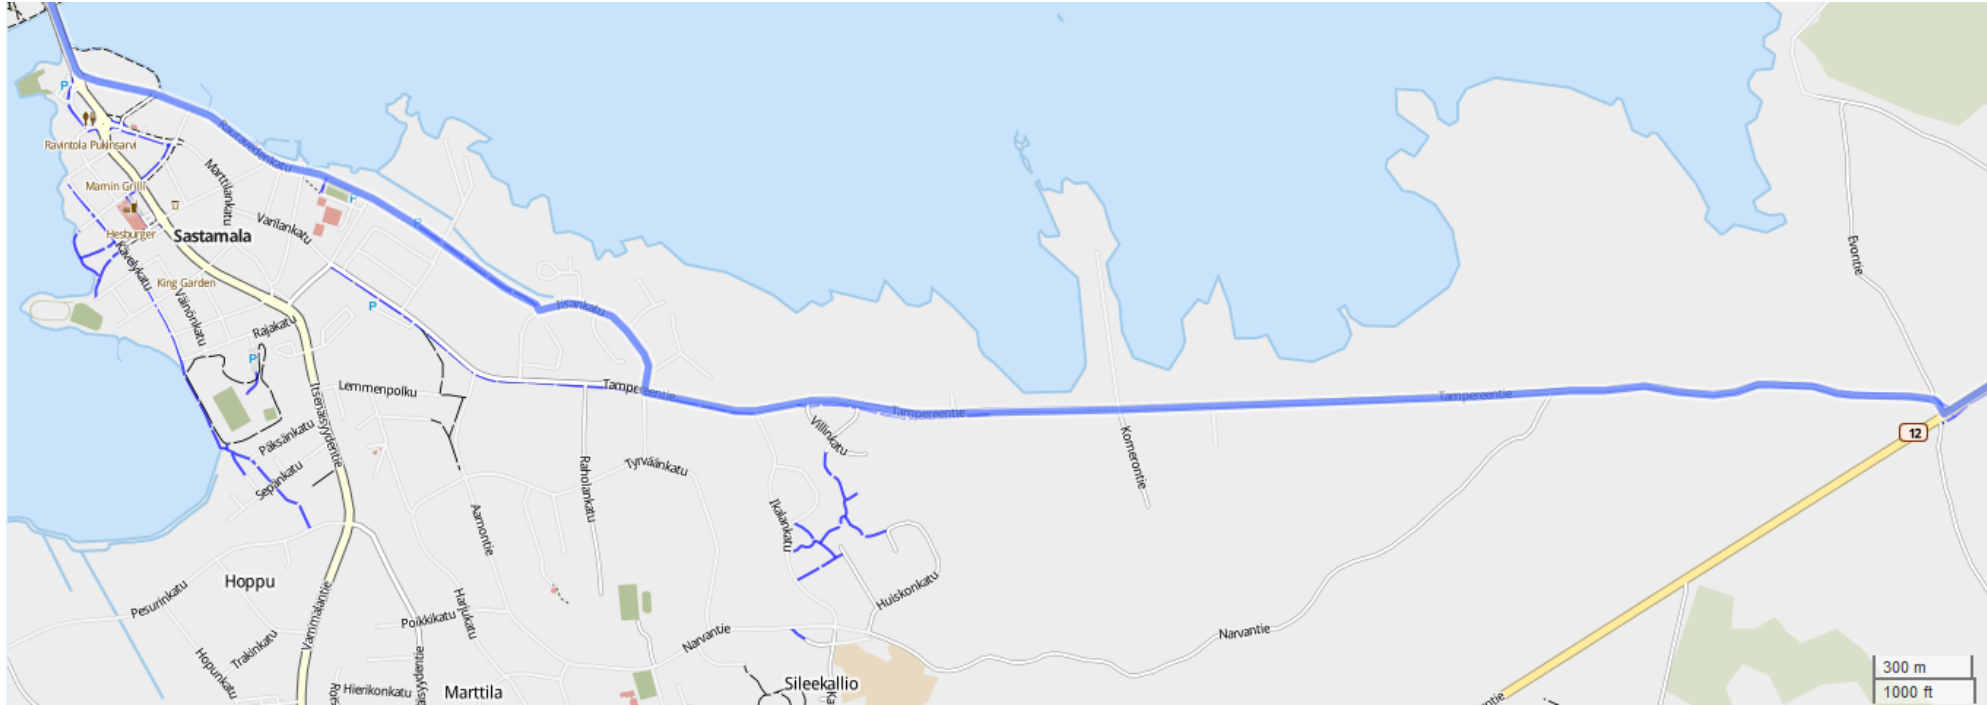

Rautaveden
maraton,
koko kierros
(Juostaan
vastapäivään)

Rautaveden maraton, alku ja loppu.

Rautaveden maraton, Tampereentie

Rautaveden
maraton,
Pirkanmaantie+
Hukkasentie+
Karkunkyläntie

Rautaveden
maraton,
Kutalantie+
Maakunnantie+
Riippiläntie+
Heinoontie

Rautaveden
maraton,
Heinoontie+
Sastamalantie+
Pohjalankatu+
Sastamalankatu

Rautaveden maraton, lähtö ja maali (ei mittakaavassa)

Rautaveden puolimaraton.

Edestakainen reitti lähtien maratonin maalista juoksusuuntaa vastaan 10548,75 metriä ja sama takaisin.

Lähtö siis urheilukentällä maaliviivan kohdalla. Maali samassa pisteessä. Kääntöpaikka kuvattu erikseen.

Puolimaraton, käänköpaikka

Rautaveden 10km.

Edestakainen reitti
lähtien maratonin
maalista
juoksusuuntaa
vastaan 5000,00
metriä ja sama
takaisin.

Lähtö siis
urheilukentällä
maaliviivan
kohdalla. Maali
samassa pisteessä.
Kääntöpaikka
kuvattu erikseen.

10km, käänöpaikka