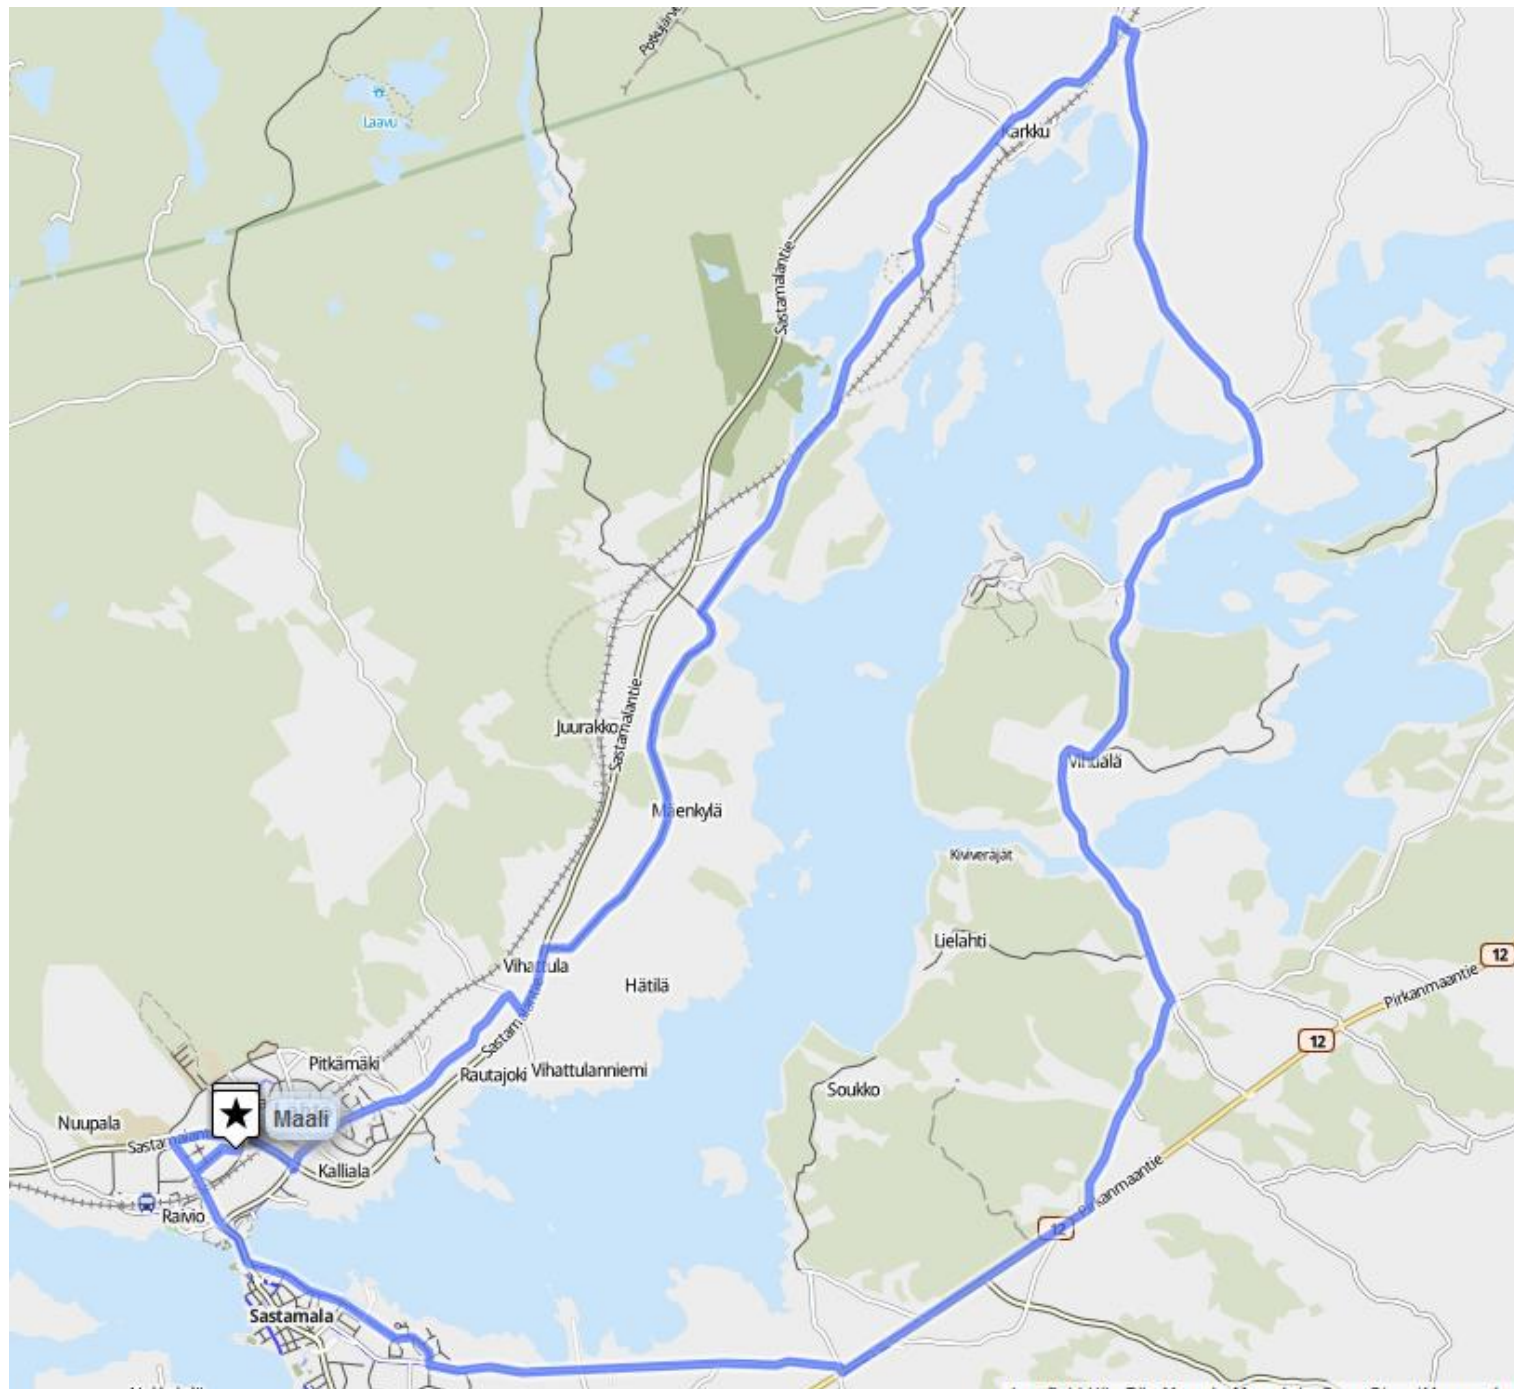

Rautaveden
maraton,
koko kierros
(Juostaan
vastapäivään)

Rautaveden maraton, alku ja loppu.

Rautaveden maraton, Tampereentie

Rautaveden
maraton,
Pirkanmaantie+
Hukkasentie+
Karkunkyläntie

Rautaveden
maraton,
Kutalantie+
Maakunnantie+
Riippiläntie+
Heinoontie

Rautaveden
maraton,
Heinoontie+
Sastamalantie+
Pohjalankatu+
Sastamalankatu

Rautaveden maraton, lähtö ja maali (ei mittakaavassa)

Rautaveden puolimaraton.

Edestakainen reitti lähtien maratonin maalista juoksusuuntaa vastaan 10548,75 metriä ja sama takaisin.

Lähtö siis urheilukentällä maaliviivan kohdalla. Maali samassa pisteessä. Kääntöpaikka kuvattu erikseen.

Puolimaraton, käänköpaikka

Rautaveden 10km.

Edestakainen reitti
lähtien maratonin
maalista
juoksusuuntaa
vastaan 5000,00
metriä ja sama
takaisin.

Lähtö siis
urheilukentällä
maaliviivan
kohdalla. Maali
samassa pisteessä.
Kääntöpaikka
kuvattu erikseen.

10km, käänöpaikka