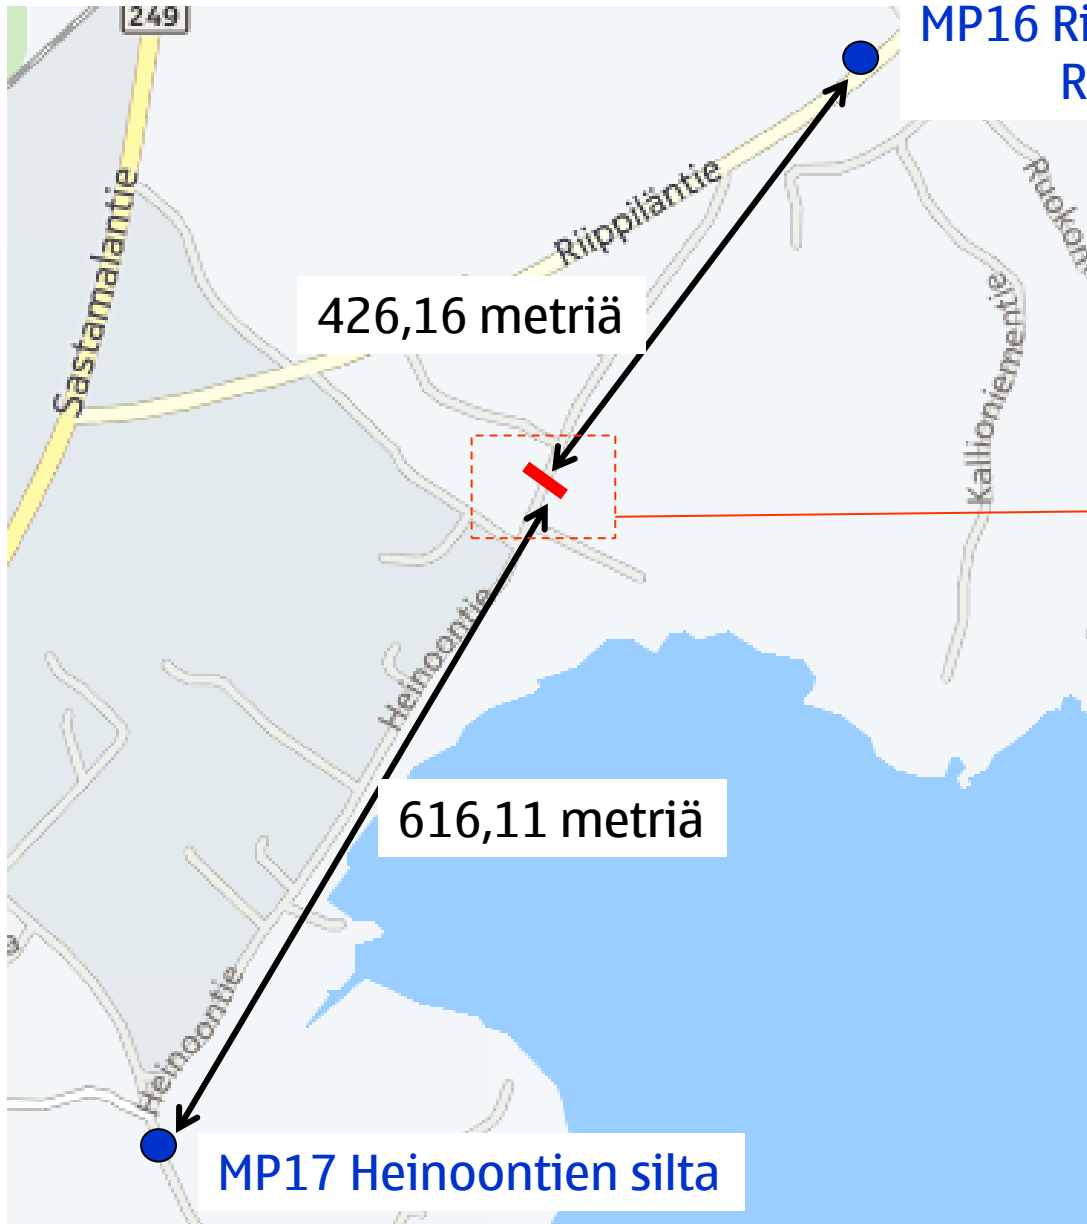

Rautaveden
maraton,
koko kierros
(Juostaan
vastapäivään)

Rautaveden maraton, alku ja loppu.

Rautaveden maraton, Tampereentie

Rautaveden
maraton,
Pirkanmaantie+
Hukkasentie+
Karkunkyläntie

Rautaveden
maraton,
Kutalantie+
Maakunnantie+
Riippiläntie+
Heinoontie

Rautaveden
maraton,
Heinoontie+
Sastamalantie+
Pohjalankatu+
Sastamalankatu

Rautaveden maraton, lähtö ja maali (ei mittakaavassa)

Rautaveden puolimaraton.

Edestakainen reitti lähtien maratonin maalista juoksusuuntaa vastaan 10548,75 metriä ja sama takaisin.

Lähtö siis urheilukentällä maaliviivan kohdalla. Maali samassa pisteessä. Kääntöpaikka kuvattu erikseen.

Puolimaraton, käänköpaikka

Rautaveden 10km.

Edestakainen reitti
lähtien maratonin
maalista
juoksusuuntaa
vastaan 5000,00
metriä ja sama
takaisin.

Lähtö siis
urheilukentällä
maaliviivan
kohdalla. Maali
samassa pisteessä.
Kääntöpaikka
kuvattu erikseen.

10km, käänöpaikka