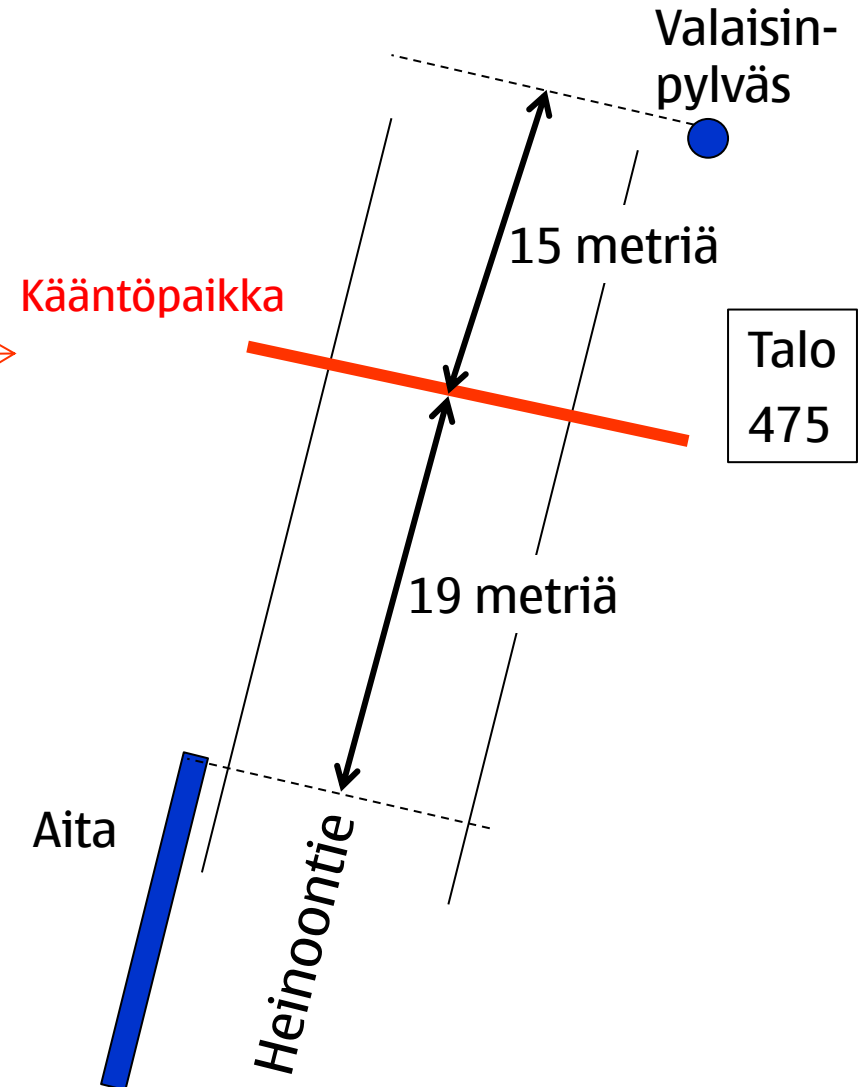

Rautaveden
maraton,
koko kierros
(Juostaan
vastapäivään)

Rautaveden maraton, alku ja loppu.

Rautaveden maraton, Tampereentie

Rautaveden
maraton,
Pirkanmaantie+
Hukkasentie+
Karkunkyläntie

Rautaveden
maraton,
Kutalantie+
Maakunnantie+
Riippiläntie+
Heinoontie

Rautaveden
maraton,
Heinoontie+
Sastamalantie+
Pohjalankatu+
Sastamalankatu

Rautaveden maraton, lähtö ja maali (ei mittakaavassa)

Rautaveden puolimaraton.

Edestakainen reitti lähtien maratonin maalista juoksusuuntaa vastaan 10548,75 metriä ja sama takaisin.

Lähtö siis urheilukentällä maaliviivan kohdalla. Maali samassa pisteessä. Kääntöpaikka kuvattu erikseen.

Puolimaraton, käänköpaikka

Rautaveden 10km.

Edestakainen reitti
lähtien maratonin
maalista
juoksusuuntaa
vastaan 5000,00
metriä ja sama
takaisin.

Lähtö siis
urheilukentällä
maaliviivan
kohdalla. Maali
samassa pisteessä.
Kääntöpaikka
kuvattu erikseen.

10km, käänöpaikka